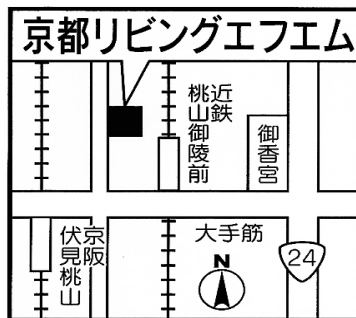

夜の教室は  マークが付いています！

日時等は1クールを過ぎると、都合により変更する場合がありますのでご了承下さい。

教室によっては、1日体験や見学会も実施しております。（要予約）
まずは、気軽にお電話でお問い合わせ下さい。

お申し込み、お問い合わせは・・・

TEL:075(605)2805

FAX:075(605)2806

メール:cul-fm-kyomachi@fm-845.com

受付時間