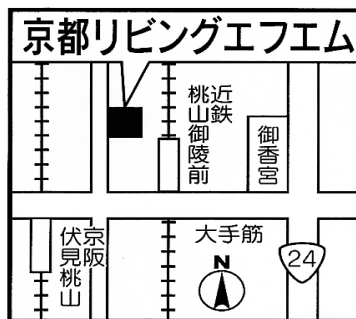

夜の教室は  マークが付いています！

日時等は1クールを過ぎると、都合により変更する場合がありますのでご了承下さい。

教室によっては、1日体験や見学会も実施しております。（要予約）
まずは、気軽にお電話でお問い合わせ下さい。

お申し込み、お問い合わせは・・・

TEL:075(605)2805

FAX:075(605)2806

メール:cul-fm-kyomachi@fm-845.com

受付時間